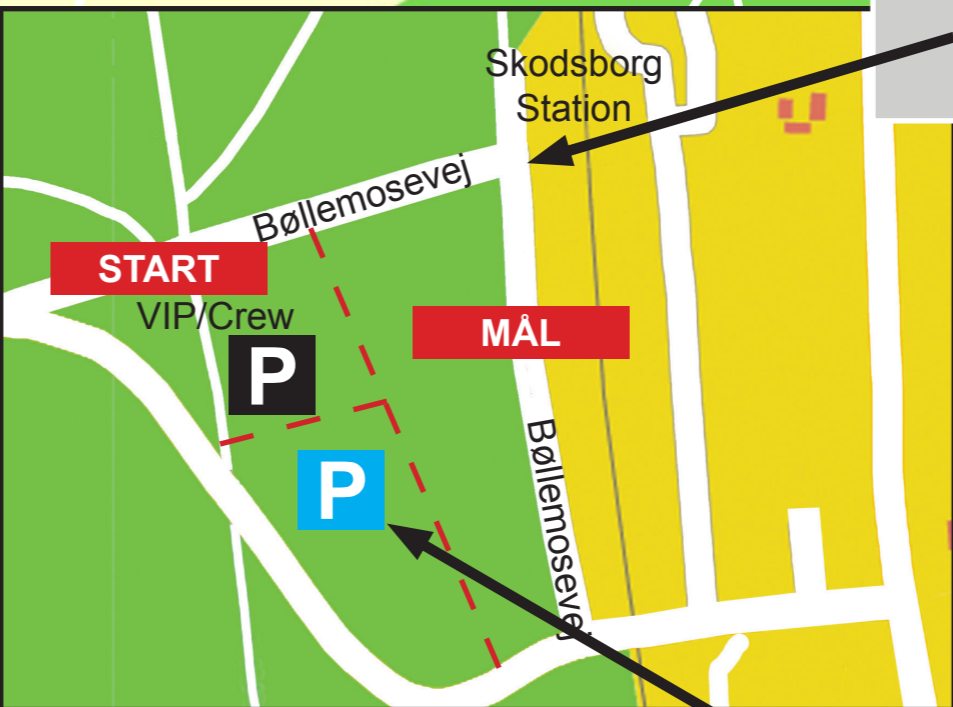

Skodsborg Stadion
Nummerafhentning

Springforbivej 1 km **P**
(Københavns Golfklub) ↓